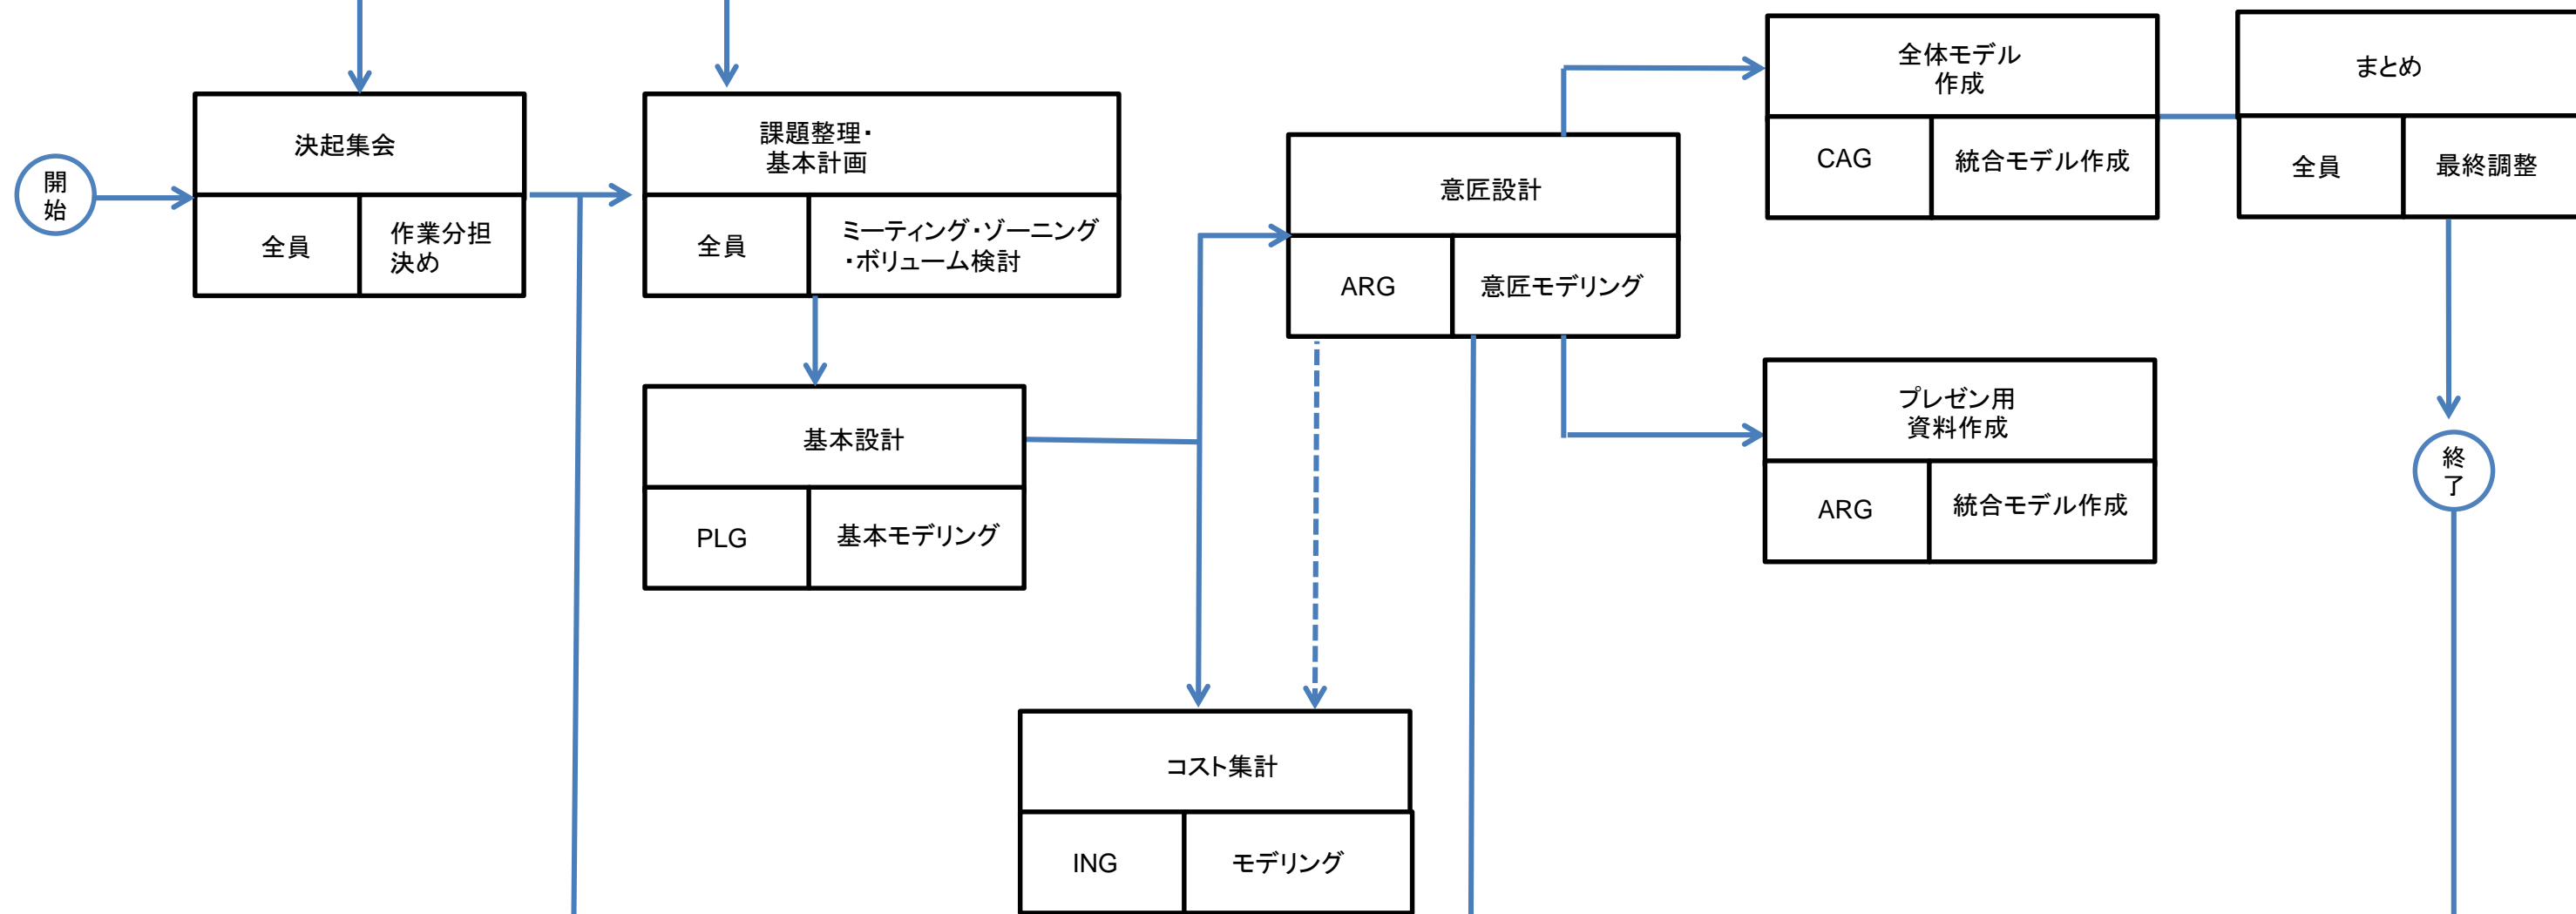

参照情報

作業内容・作業フロー

データ入出力・情報交換

【メンバー表】

役割	略称記号	担当者名	所属
基本設計G	PLG	内藤・野坂・市川・田中・長谷川	
建築設計G	ARG	高山・三好・野坂・田中	
積算G	ING	小牧	
土木建築G	CAG	小林・遠藤・小牧	