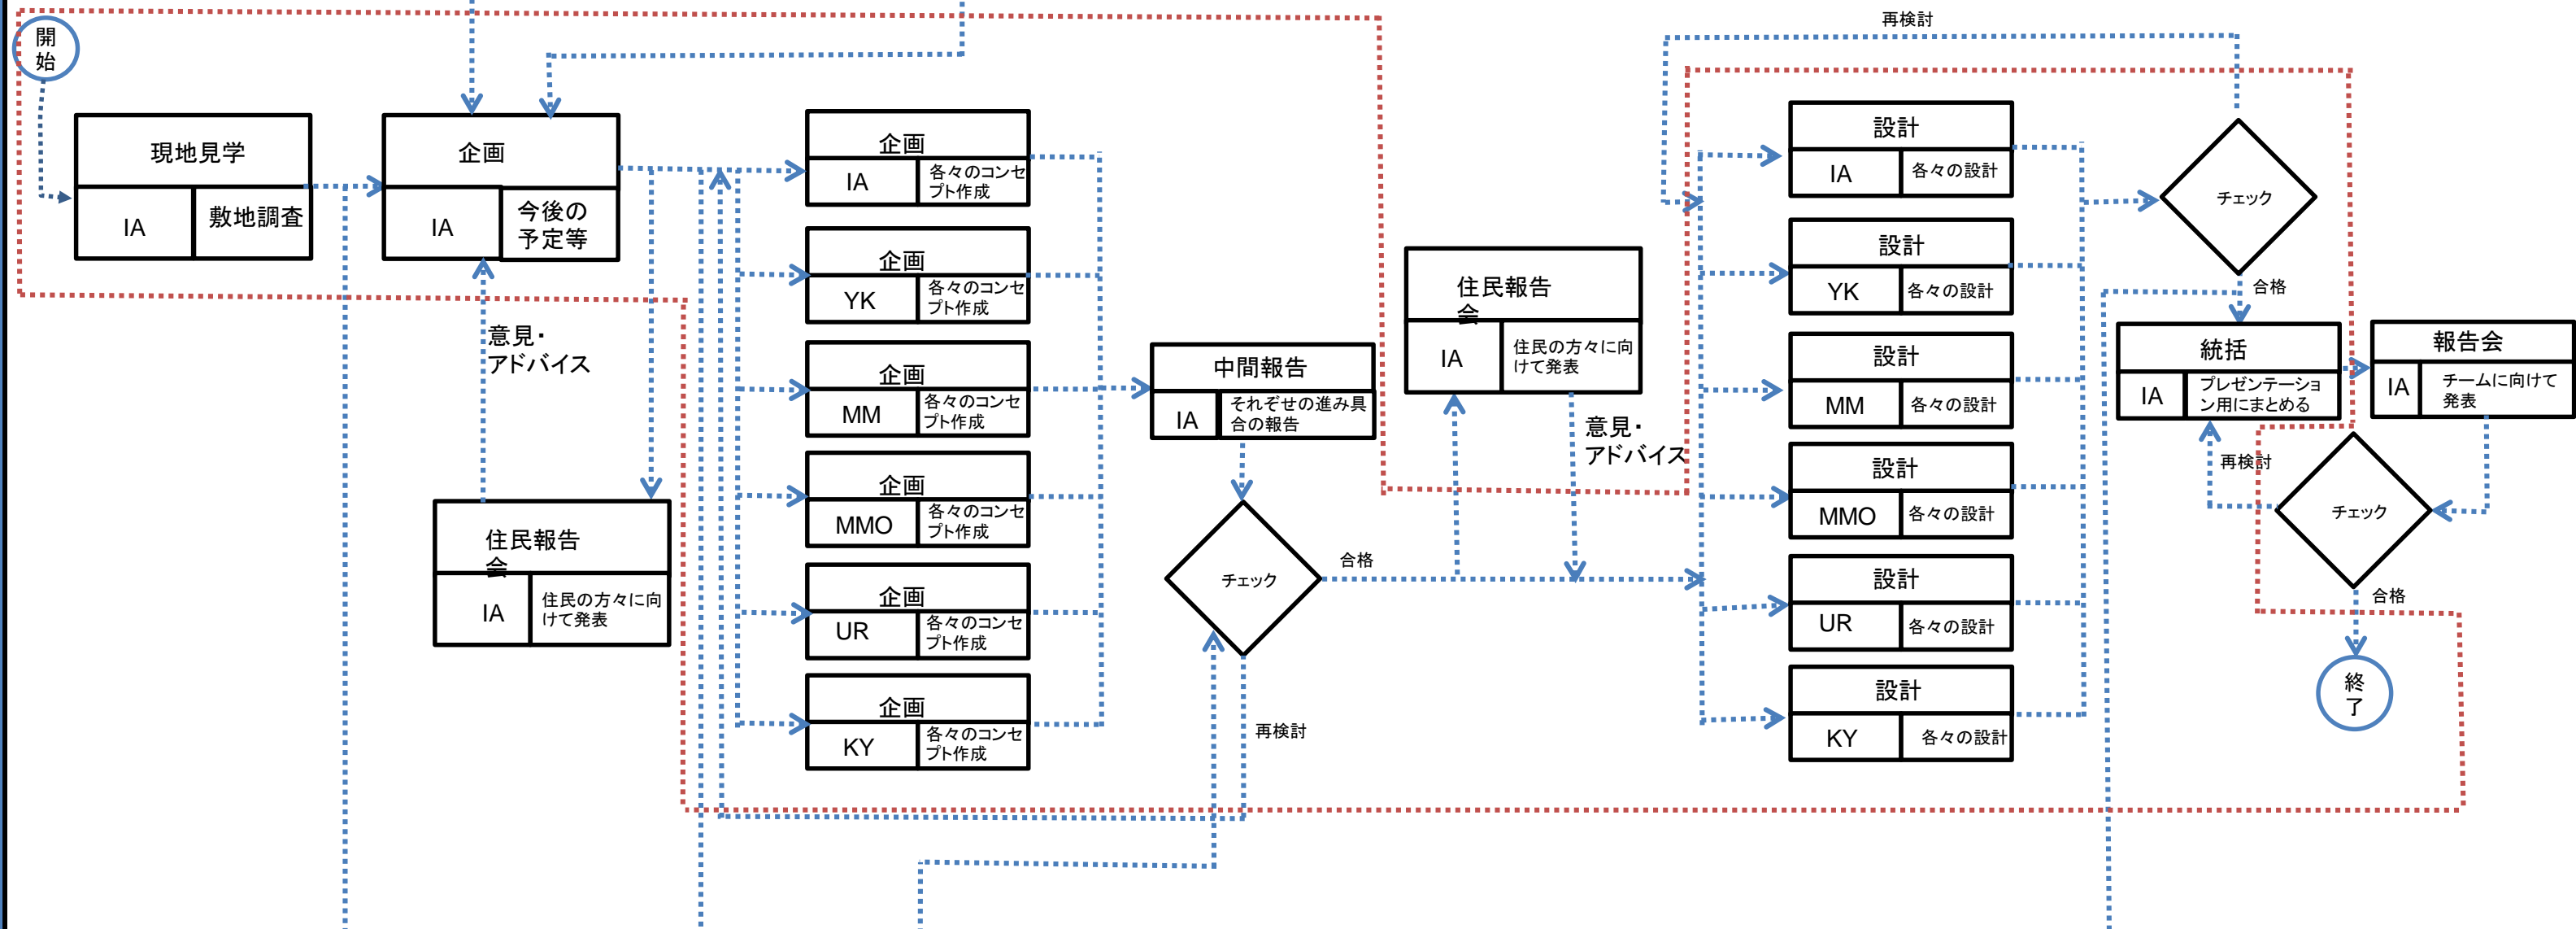

メンバー表

役割	略称記号	担当者名	所属
リーダー／設計	IA	稲葉 渉姫	日本文理大学
設計	YK	ユクンゼ	日本文理大学
設計	MM	正池 美沙樹	日本文理大学
設計	MMO	松下 萌絵	日本文理大学
設計	UR	上杉 亮太	日本文理大学
設計	KY	小成 祐一郎	日本文理大学

参照情報

* 今回実際に実施できた部分

作業内容・作業フロー

データ入出力・情報交換