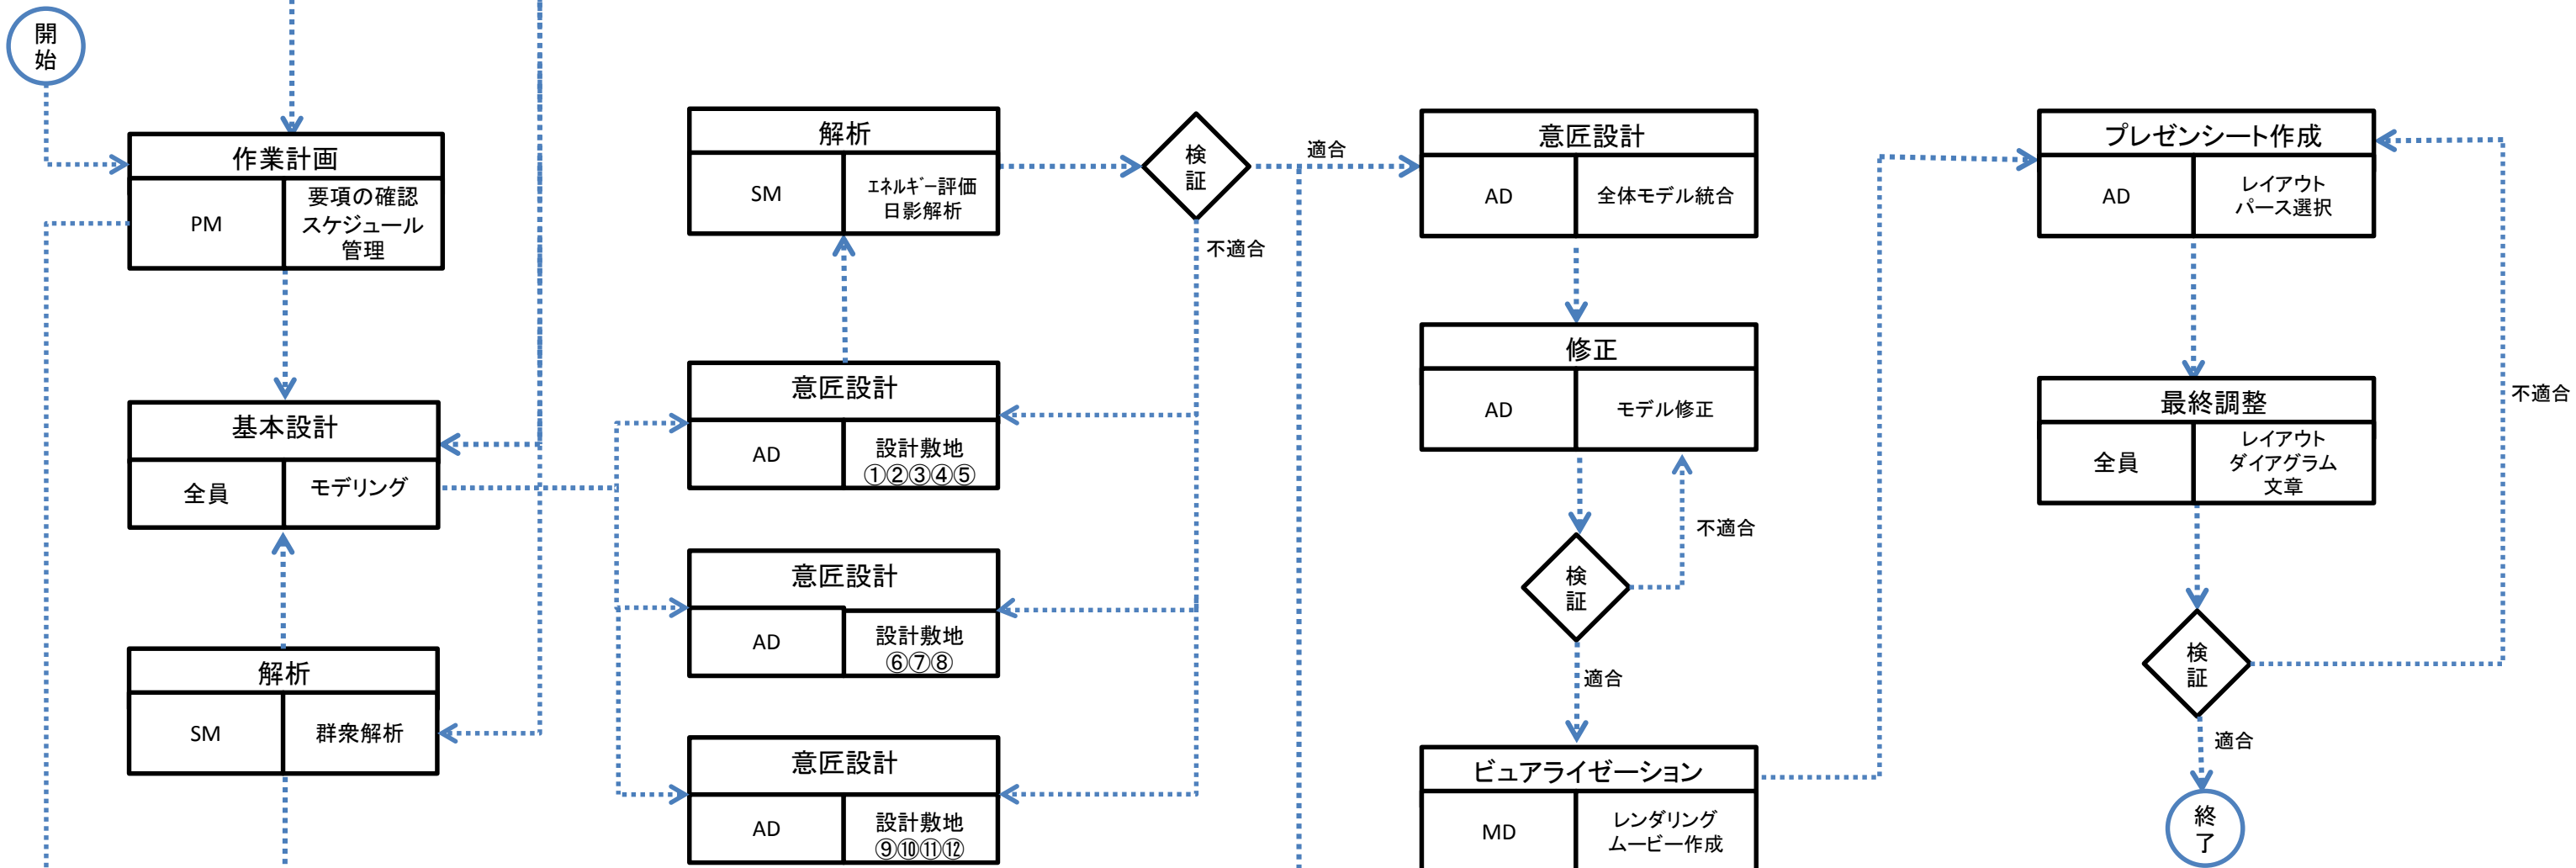

BIM計画書③：メンバー表

中部大学-KitsukiLab-

【メンバー表】

役割	略称記号	担当者名	
プロジェクトマネージャー シミュレーション	PM SM	太田 羽	
シミュレーション	SM	猿渡 誉久	
建築デザイナー シミュレーション	AD SM	楊 航	
ムービーデザイナー	MD	永田 将康	
建築デザイナー	AD	坂野 智重	
建築デザイナー	AD	竹田 宥一郎	
建築デザイナー	AD	村松 千香	

参照情報

作業内容・作業フロー

データ入出力・情報交換